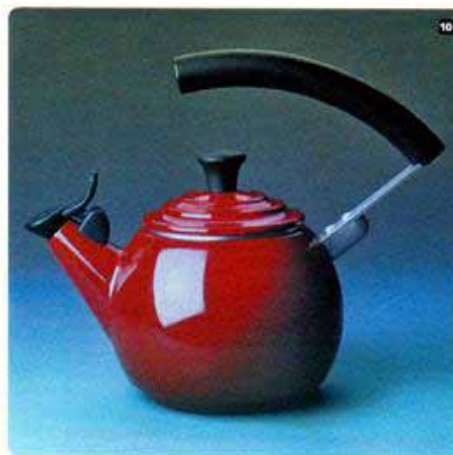

IDEAS, COMPLEMENTOS DE MESA

PROMOCIÓN

"Doble traición"
DVD 3,45€
+ REVISTA
5,65€
(Válido sólo en España)

Portugal, Conf. 2,95€

MC 00381

COMPLEMENTOS

7 BANAK IMPORTA. Juego de vinagreras y aceiteras en diferentes versiones, realizados en cerámica lacada en verde y naranja, con un diseño ergonómico. El kit de dos botellas con bandeja cuesta 9,17€.

10 LE CREUSET. Hervidor Pícolo, de diseño redondo y realizado en acero esmaltado, con un asa ergonómica, puede usarse sobre cualquier superficie de calor. Está disponible en diferentes colores. Cuesta 58€.

11 ARMANI CASA. Set de té llamado *Baindoles Range*, realizado en plata y con el asa en madera lacada en color negro. Muestra líneas redondeadas e incorpora una lechera y un bol para el azúcar.

12 BRABANTIA. Calentador de platos realizado en aluminio con acabado brillo que incorpora en su interior dos quemadores. El calor que desprenden sale a través de los múltiples agujeros de la superficie. PVP, desde 39€.

1 **ALESSI** Un diseño de **Tom Kovak**, el **Super Star**, un centro de mesa de acero inoxidable pulido que muestra pequeños contenedores unidos entre sí en forma circular. Cuesta 98 €.

2 **SCREWPIILL** Tres modelos diferentes para este abridor metálico caracterizado por las líneas curvas y su acabado cromado. Extrae el corcho con un movimiento sencillo y su precio de venta es de 52€.