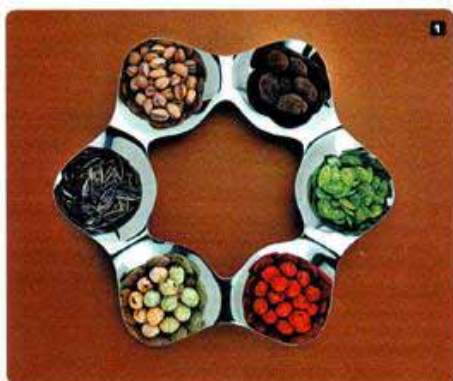

11 ARMANI CASA. Set de té llamado *Baindoles Range*, realizado en plata y con el asa en madera lacada en color negro. Muestra líneas redondeadas e incorpora una lechera y un bol para el azúcar.

12 BRABANTIA. Calentador de platos realizado en aluminio con acabado brillo que incorpora en su interior dos quemadores. El calor que desprenden sale a través de los múltiples agujeros de la superficie. PVP, desde 39€.

COMPLEMENTOS

En la mesa

Bandejas, copas, teteras, vinagreras, abrebotellas, fruteros, calienta platos... Múltiples accesorios que llenan de vida y funcionalidad la mesa del comedor, además de decorar y poner una nota de elegancia en el mantel. Para que saborear el menú sea una tarea agradable y mucho más rápida de llevar a cabo.

1 **ALESSI** Un diseño de **Tom Kovak**, el **Super Star**, un centro de mesa de acero inoxidable pulido que muestra pequeños contenedores unidos entre sí en forma circular. Cuesta 98 €.

2 **SCREWPIILL** Tres modelos diferentes para este abridor metálico caracterizado por las líneas curvas y su acabado cromado. Extrae el corcho con un movimiento sencillo y su precio de venta es de 52€.